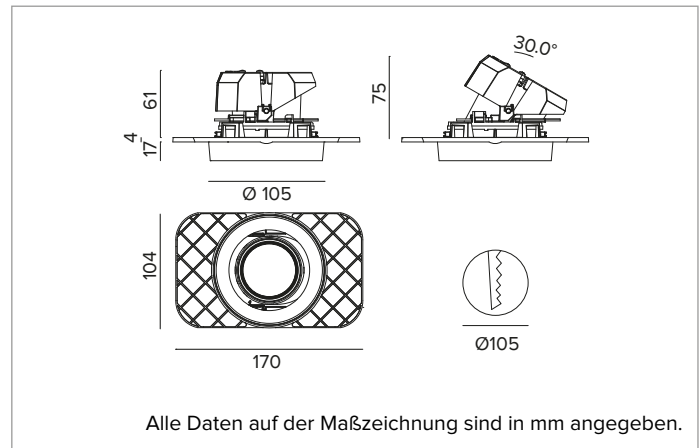

1T8730ELTR | CCTEVO ARCHITECTURAL 105

Ausrichtbarer LED-Einbaustrahler als Trimless-Version

		3000K	H(m)	D(m)	E _{max} (lx)
		Ra90		48°	
		Fixture Power	20W	1	0.88 3107
		Source Flux	2267lm	2	1.77 777
		Fixture Flux	1737lm	3	2.65 345
		Efficacy	86lm/W	4	3.53 194
TS1308	I _{max} =1378cd/klm	I _{max}	3125cd	5	4.41 124

MECHANISCHE MERKMALE

Gehäuse und Wärmeabführung aus weiß lackiertem Druckguss-Aluminium. Weiße Abdeckung. Ausrichtungsmöglichkeiten des Optikgehäuses um 30° auf vertikaler Ebene mit mechanischer Arretierung der Ausrichtung mittels Skala, und auf horizontaler Ebene um 358°. Trimless-Version mit Trägerelement für den versenkten Einbau in Gipskarton.
Farbe und Oberfläche: Kreideweiß
Gewicht: 0,61Kg
Version: TRIMLESS
Schutzart: IP20 eingebauter Leuchtenteil
Schutzart: IP40 von unten